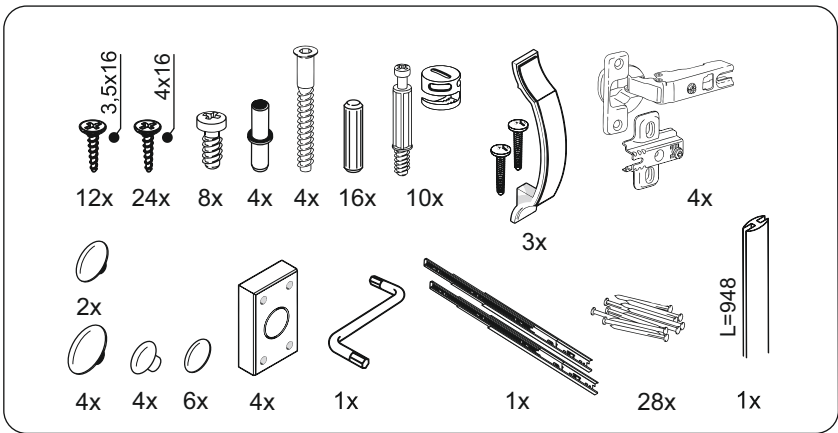

**Hallway LAZIO**  
**Dresser 2d 1dr**

**Прихожая ЛАЦИО**  
**Комод 2д1яш**

↔ 800 ↗ 387 ↕ 1000

Nº	↔	↗	S	x	Nº→...
----	---	---	---	---	--------

1	964	340	16	x1	1
2	964	340	16	x1	1
3	800	340	16	x1	1
4	766	340	16	x1	1
5	975	398	4	x2	1
6	764	335	16	x1	1
7	766	80	16	x1	1
8	773	315	16	x1	1
9	773	476	16	x1	1
10	300	120	16	x1	1
11	710	120	16	x1	1
12	300	120	16	x1	1
13	720	294	4	x1	1
14	794	199	16	x1	1

**4**

**5**

**6**

**7**

**8**

**9**

13

14